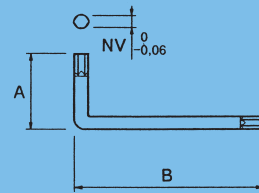

# 6-KANTNØGLE N

RUNDMATERIAL  
UHÆRDET/SÆTTHÆRDET FZB

NØGLEVIDDE	A	B	PRIS PR.100 STK.	
			UHÆRDET FZB	SÆTTHÆRDET FZB
3	24	60		90:-
4	32	68		126:-
5	32	78		165:-
6	27	65	254:-	
8	30	80	558:-	
<b>BEST.EX:</b> 6-KANTNØGLE N NV 3 FZB SÆTTHÆRDET <b>DATA.EX:</b> N3H1				

# 6-KANTNØGLE NZ

RUNDMATERIAL  
SÆTTHÆRDET FZB

NØGLEVIDDE	A	B	PRIS PR. 100 STK.
4	22	48	158:-
5	22	48	209:-
<b>BEST.EX:</b> 6-KANTNØGLE NZ NV 4 FZB SÆTTHÆRDET <b>DATA.EX:</b> NZ41			